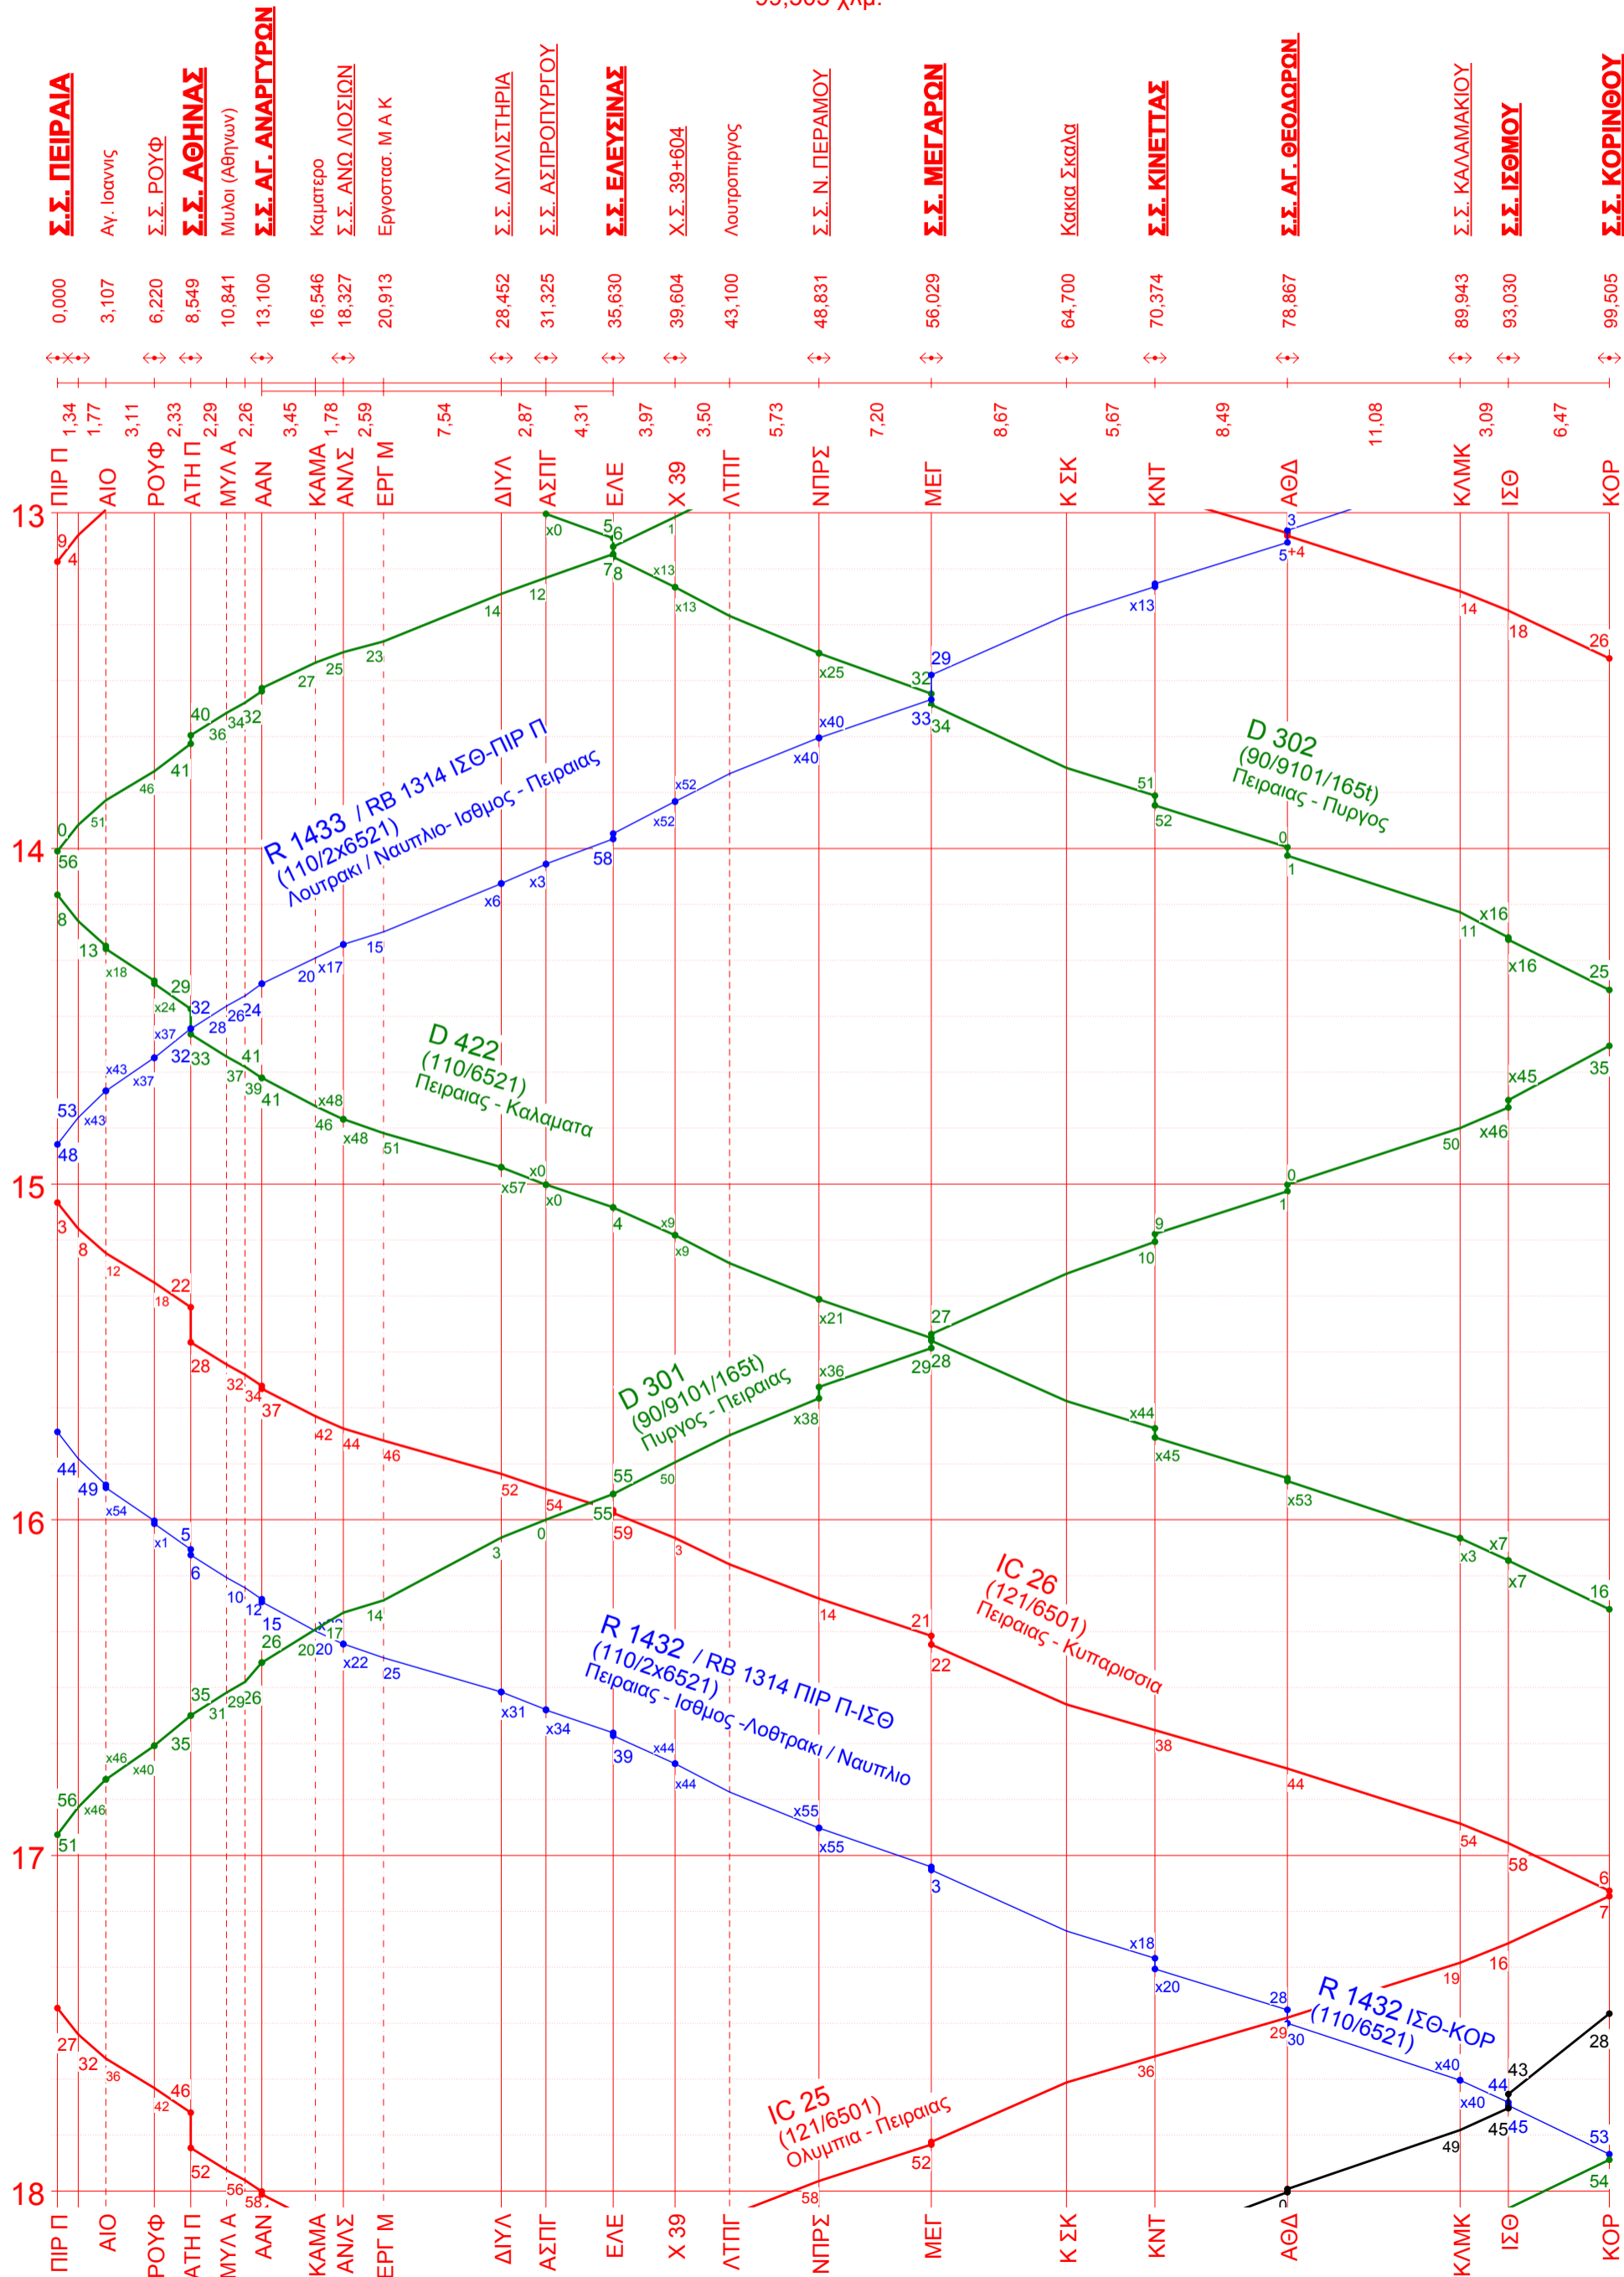

Ισχύουν από 18 Ιανουαρίου 2003
 99,505 χλμ.

Ισχύουν από 18 Ιανουαρίου 2003
 99,505 χλμ.

Ισχύουν από 18 Ιανουαρίου 2003
99,505 χλμ.

Ισχύουν από 18 Ιανουαρίου 2003
99,505 χλμ.

Ισχύουν από 18 Ιανουαρίου 2003
99,505 χλμ.