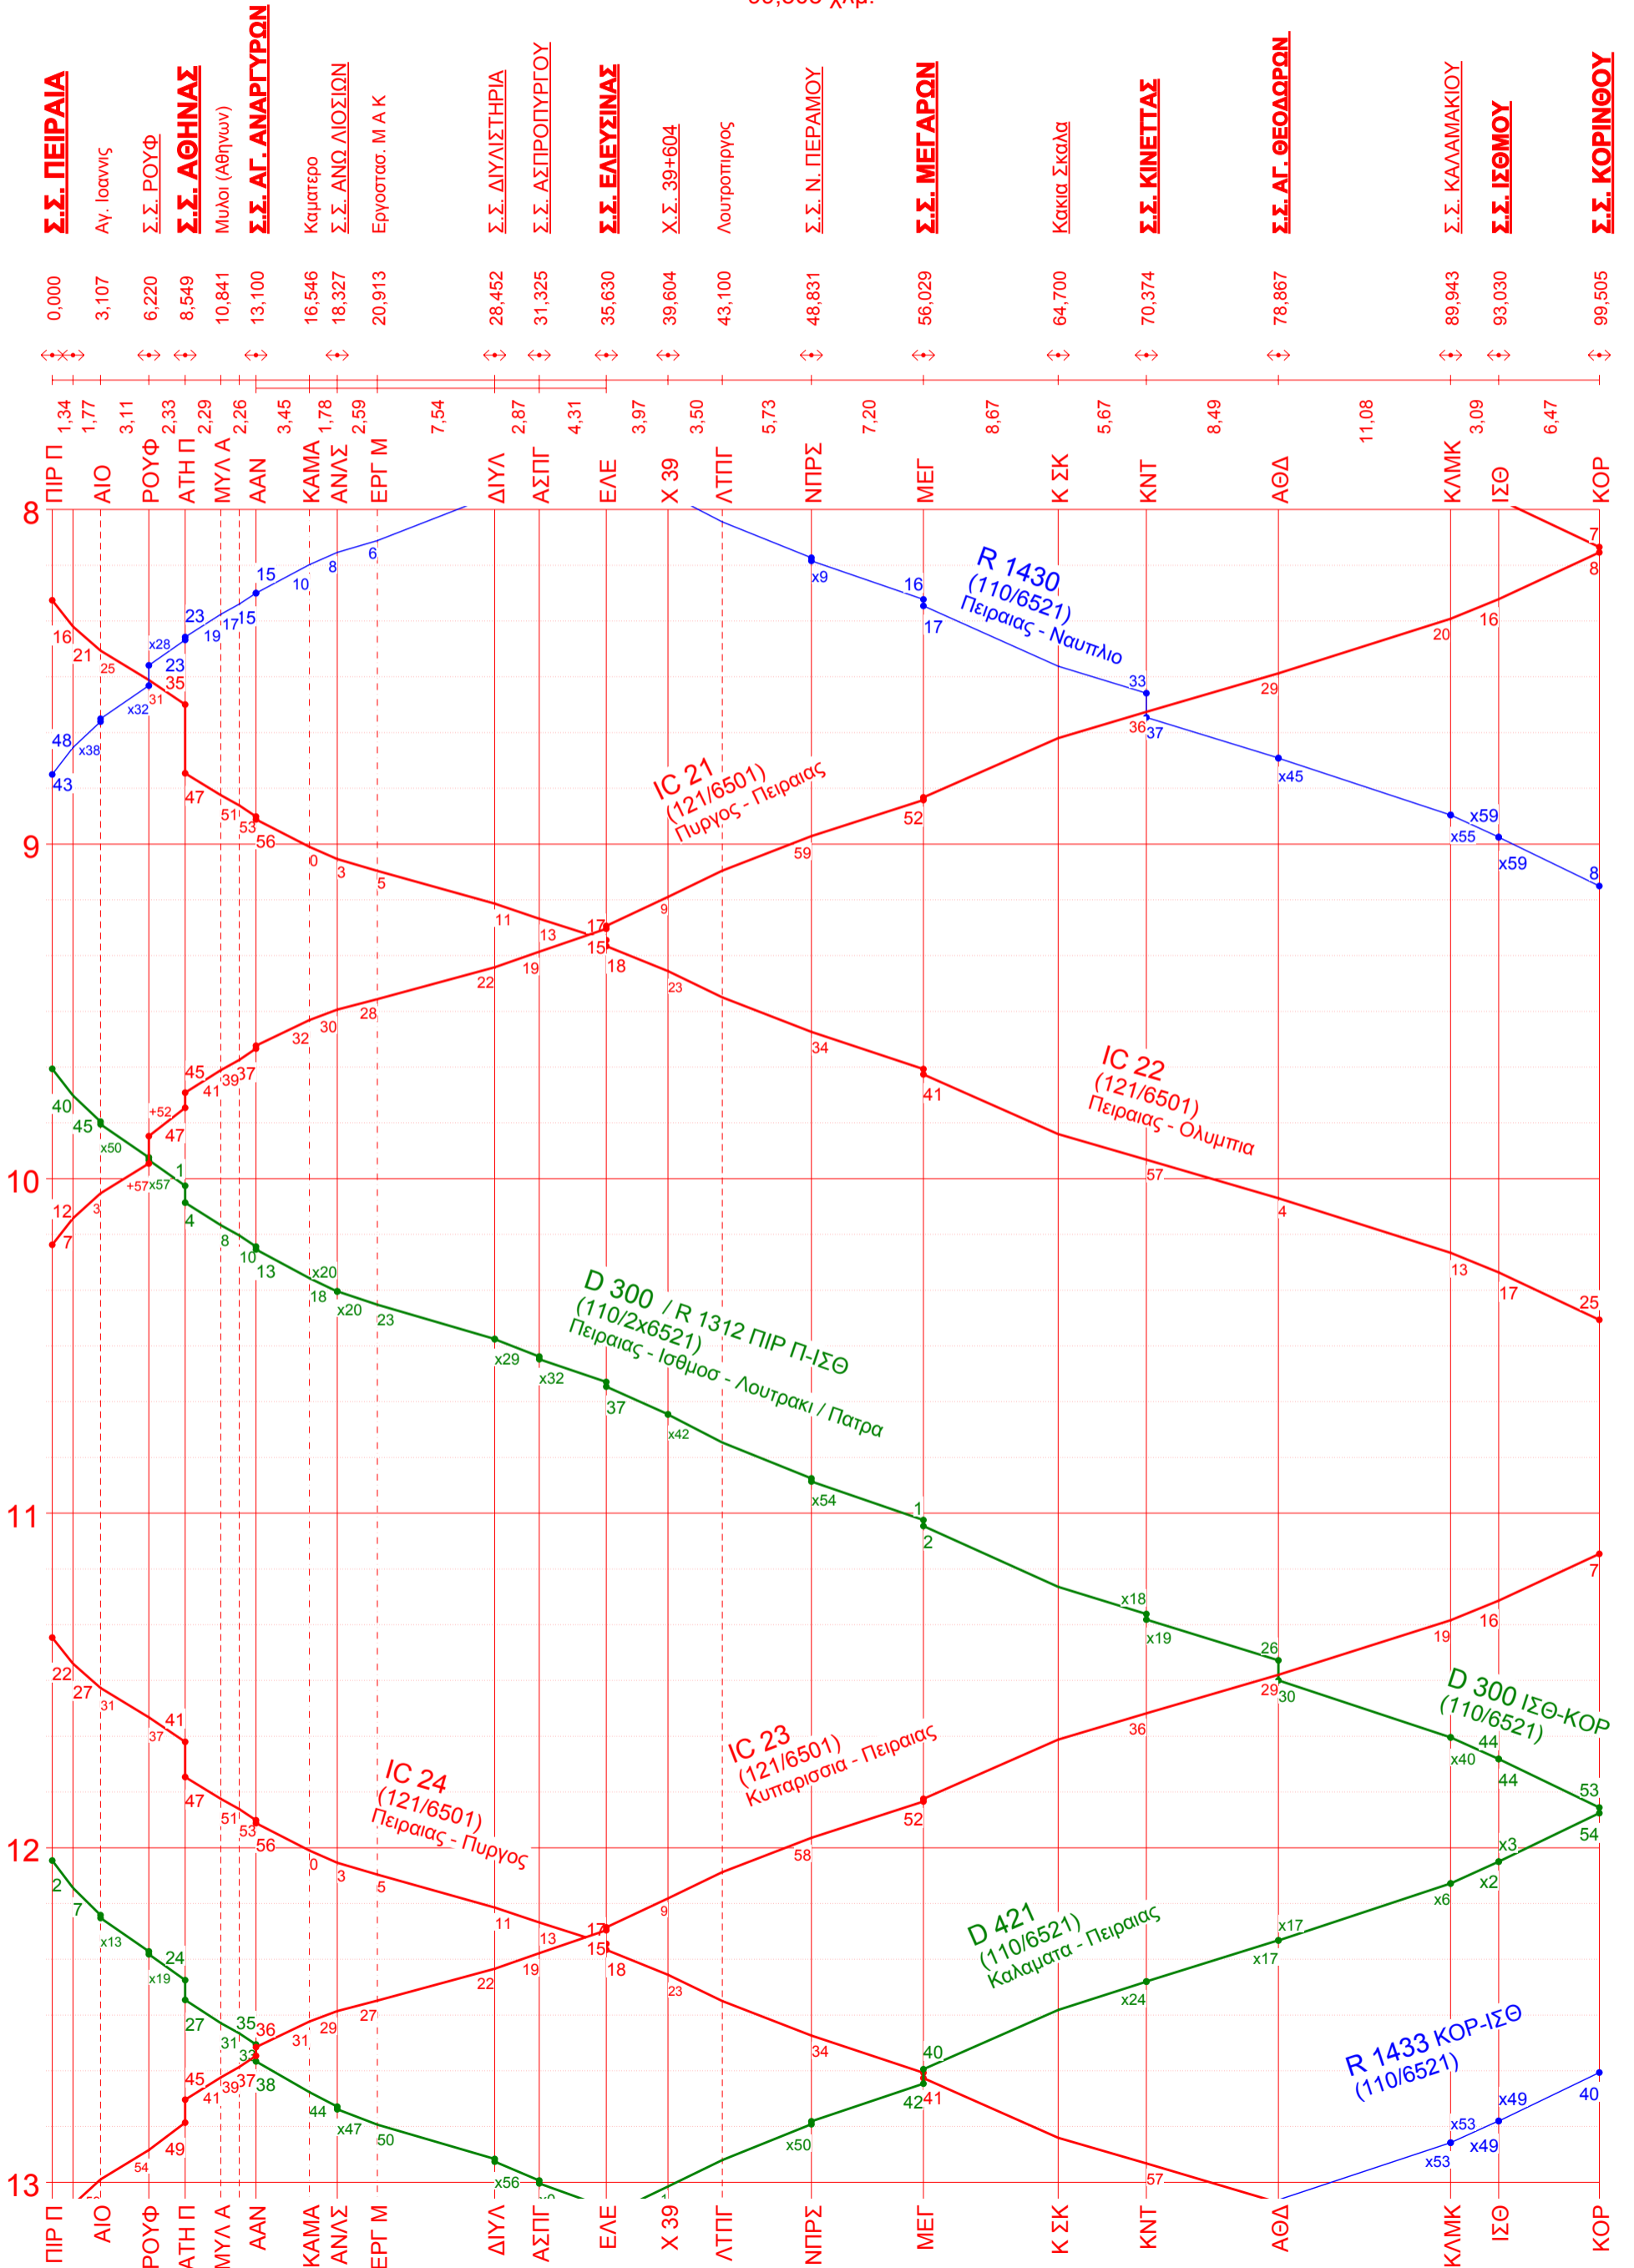

Ισχύουν από 18 Ιανουαρίου 2003
 99,505 χλμ.

Ισχύουν από 18 Ιανουαρίου 2003
 99,505 χλμ.

Ισχύουν από 18 Ιανουαρίου 2003
99,505 χλμ.

Ισχύουν από 18 Ιανουαρίου 2003
99,505 χλμ.

Ισχύουν από 18 Ιανουαρίου 2003
99,505 χλμ.