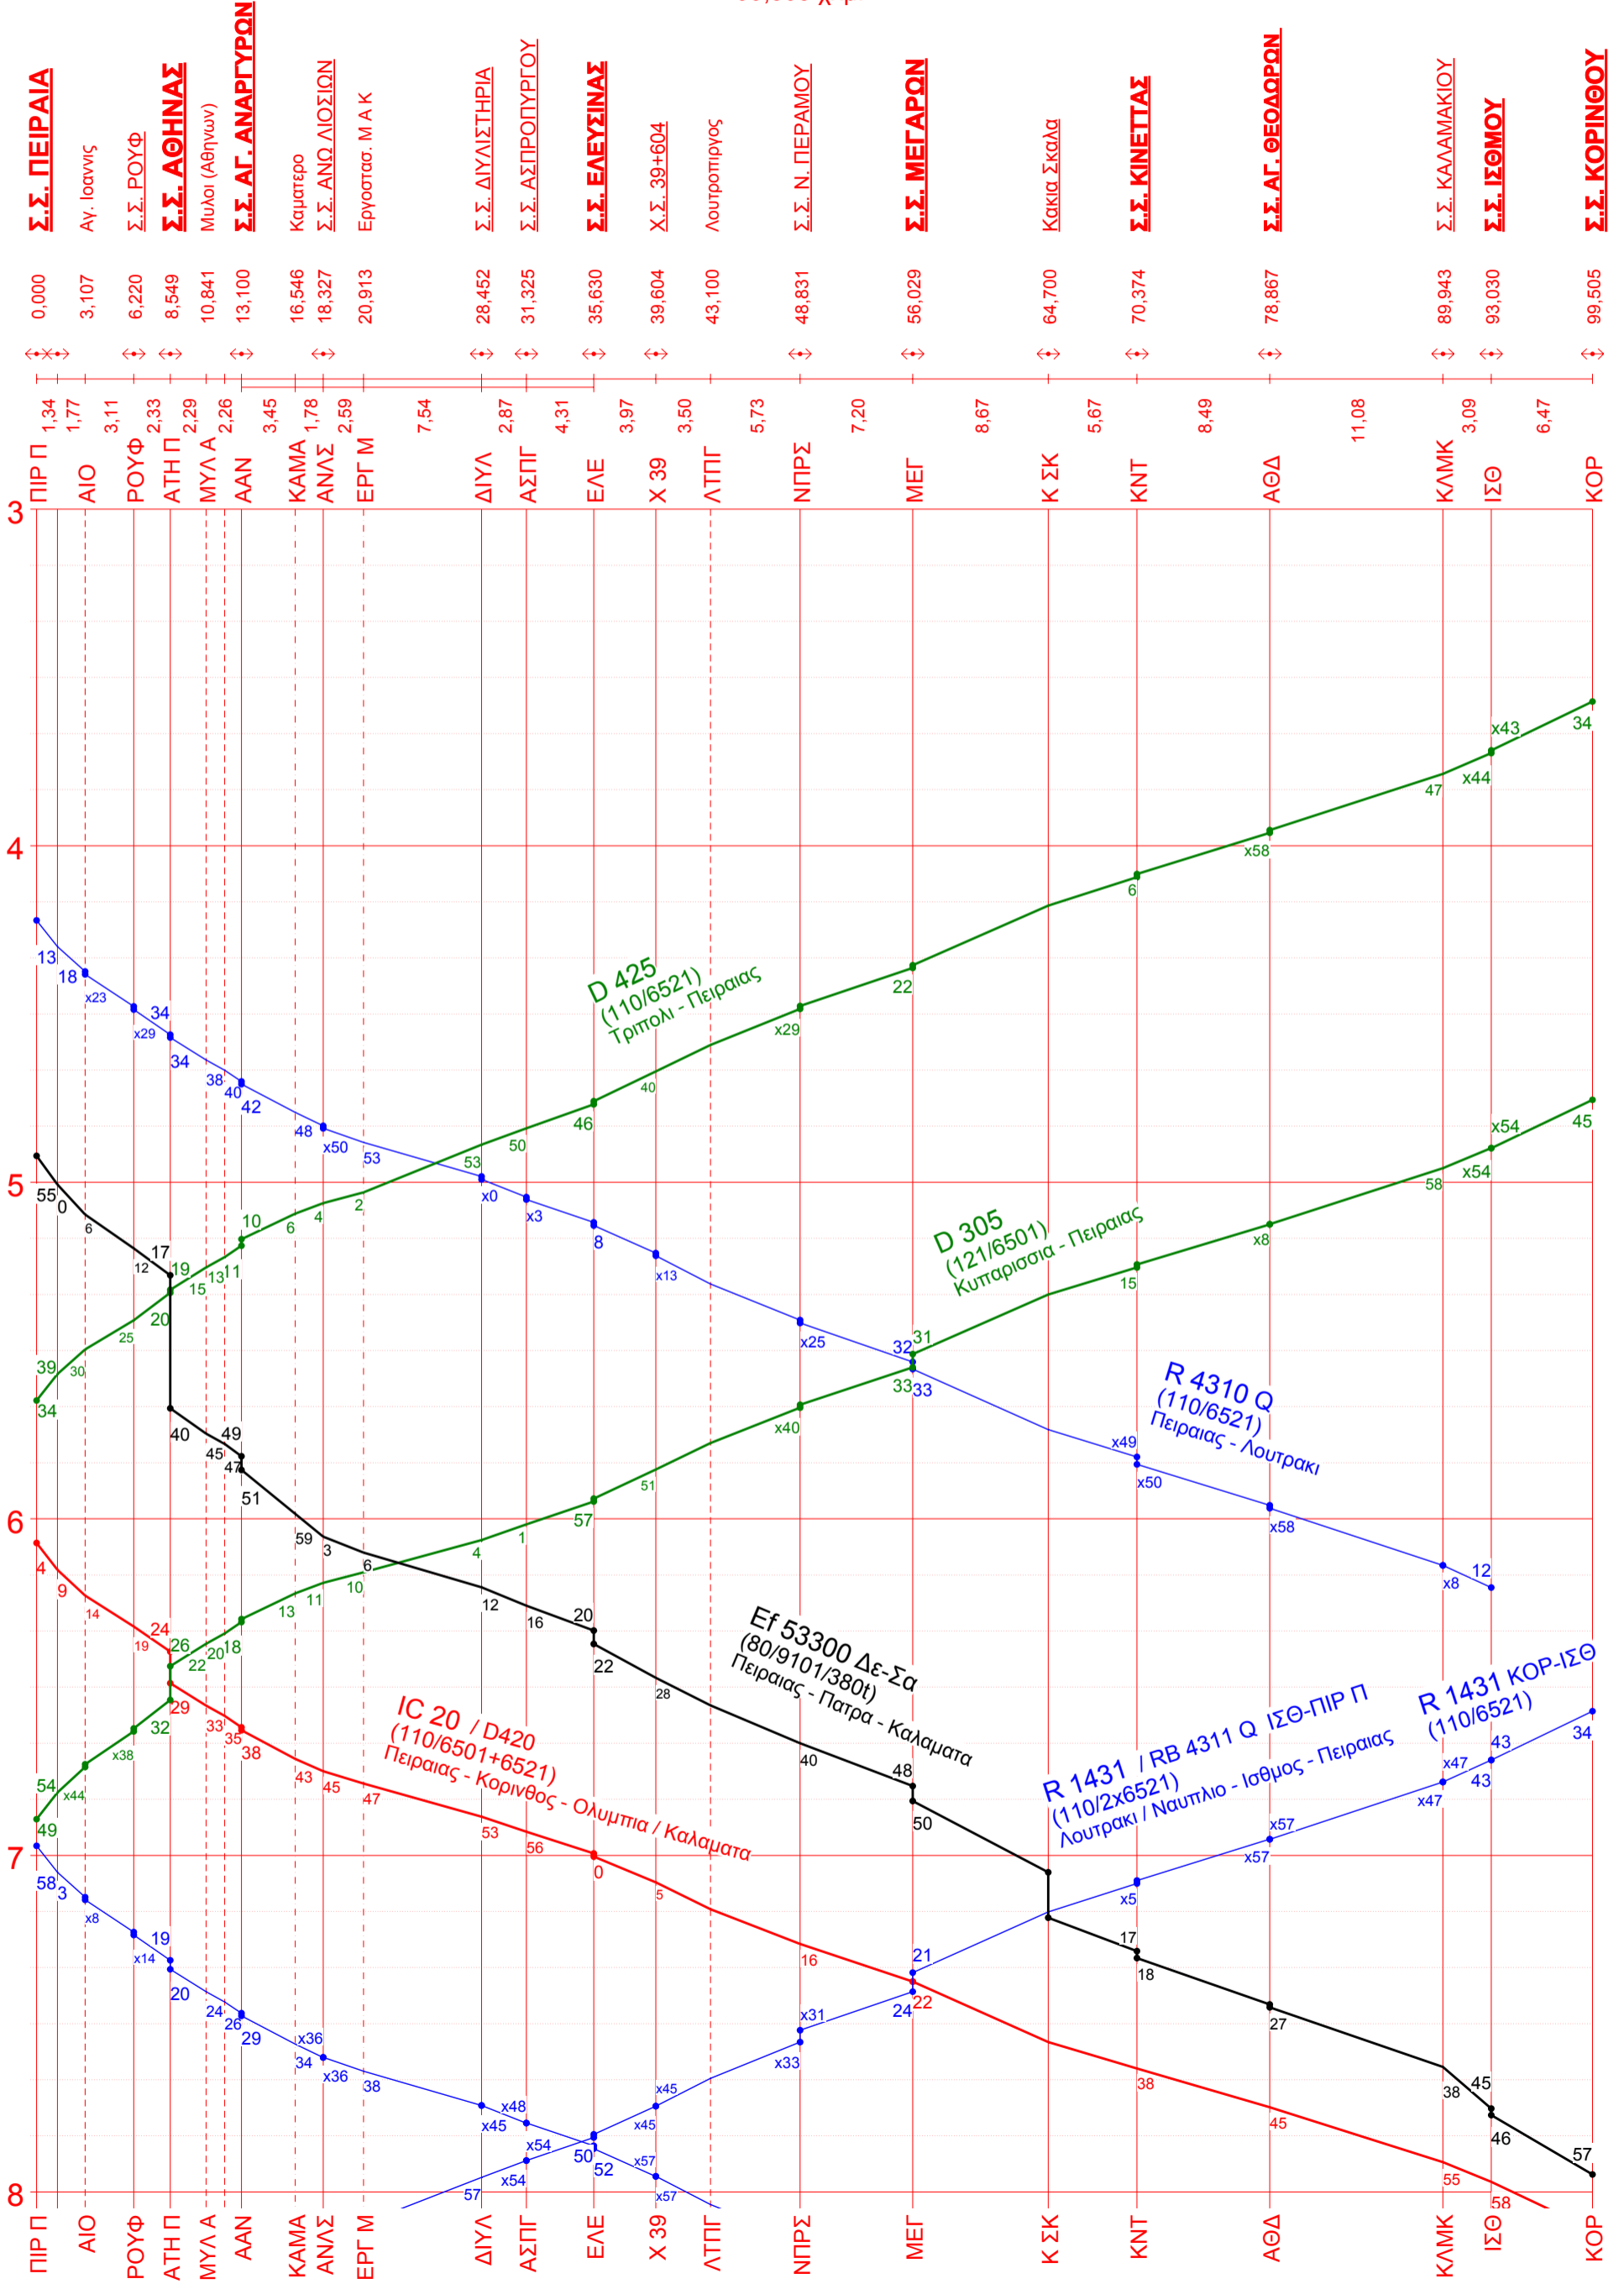

Ισχύουν από 18 Ιανουαρίου 2003
 99,505 χλμ.

Ισχύουν από 18 Ιανουαρίου 2003
 99,505 χλμ.

Ισχύουν από 18 Ιανουαρίου 2003
99,505 χλμ.

Ισχύουν από 18 Ιανουαρίου 2003
99,505 χλμ.

Ισχύουν από 18 Ιανουαρίου 2003
99,505 χλμ.