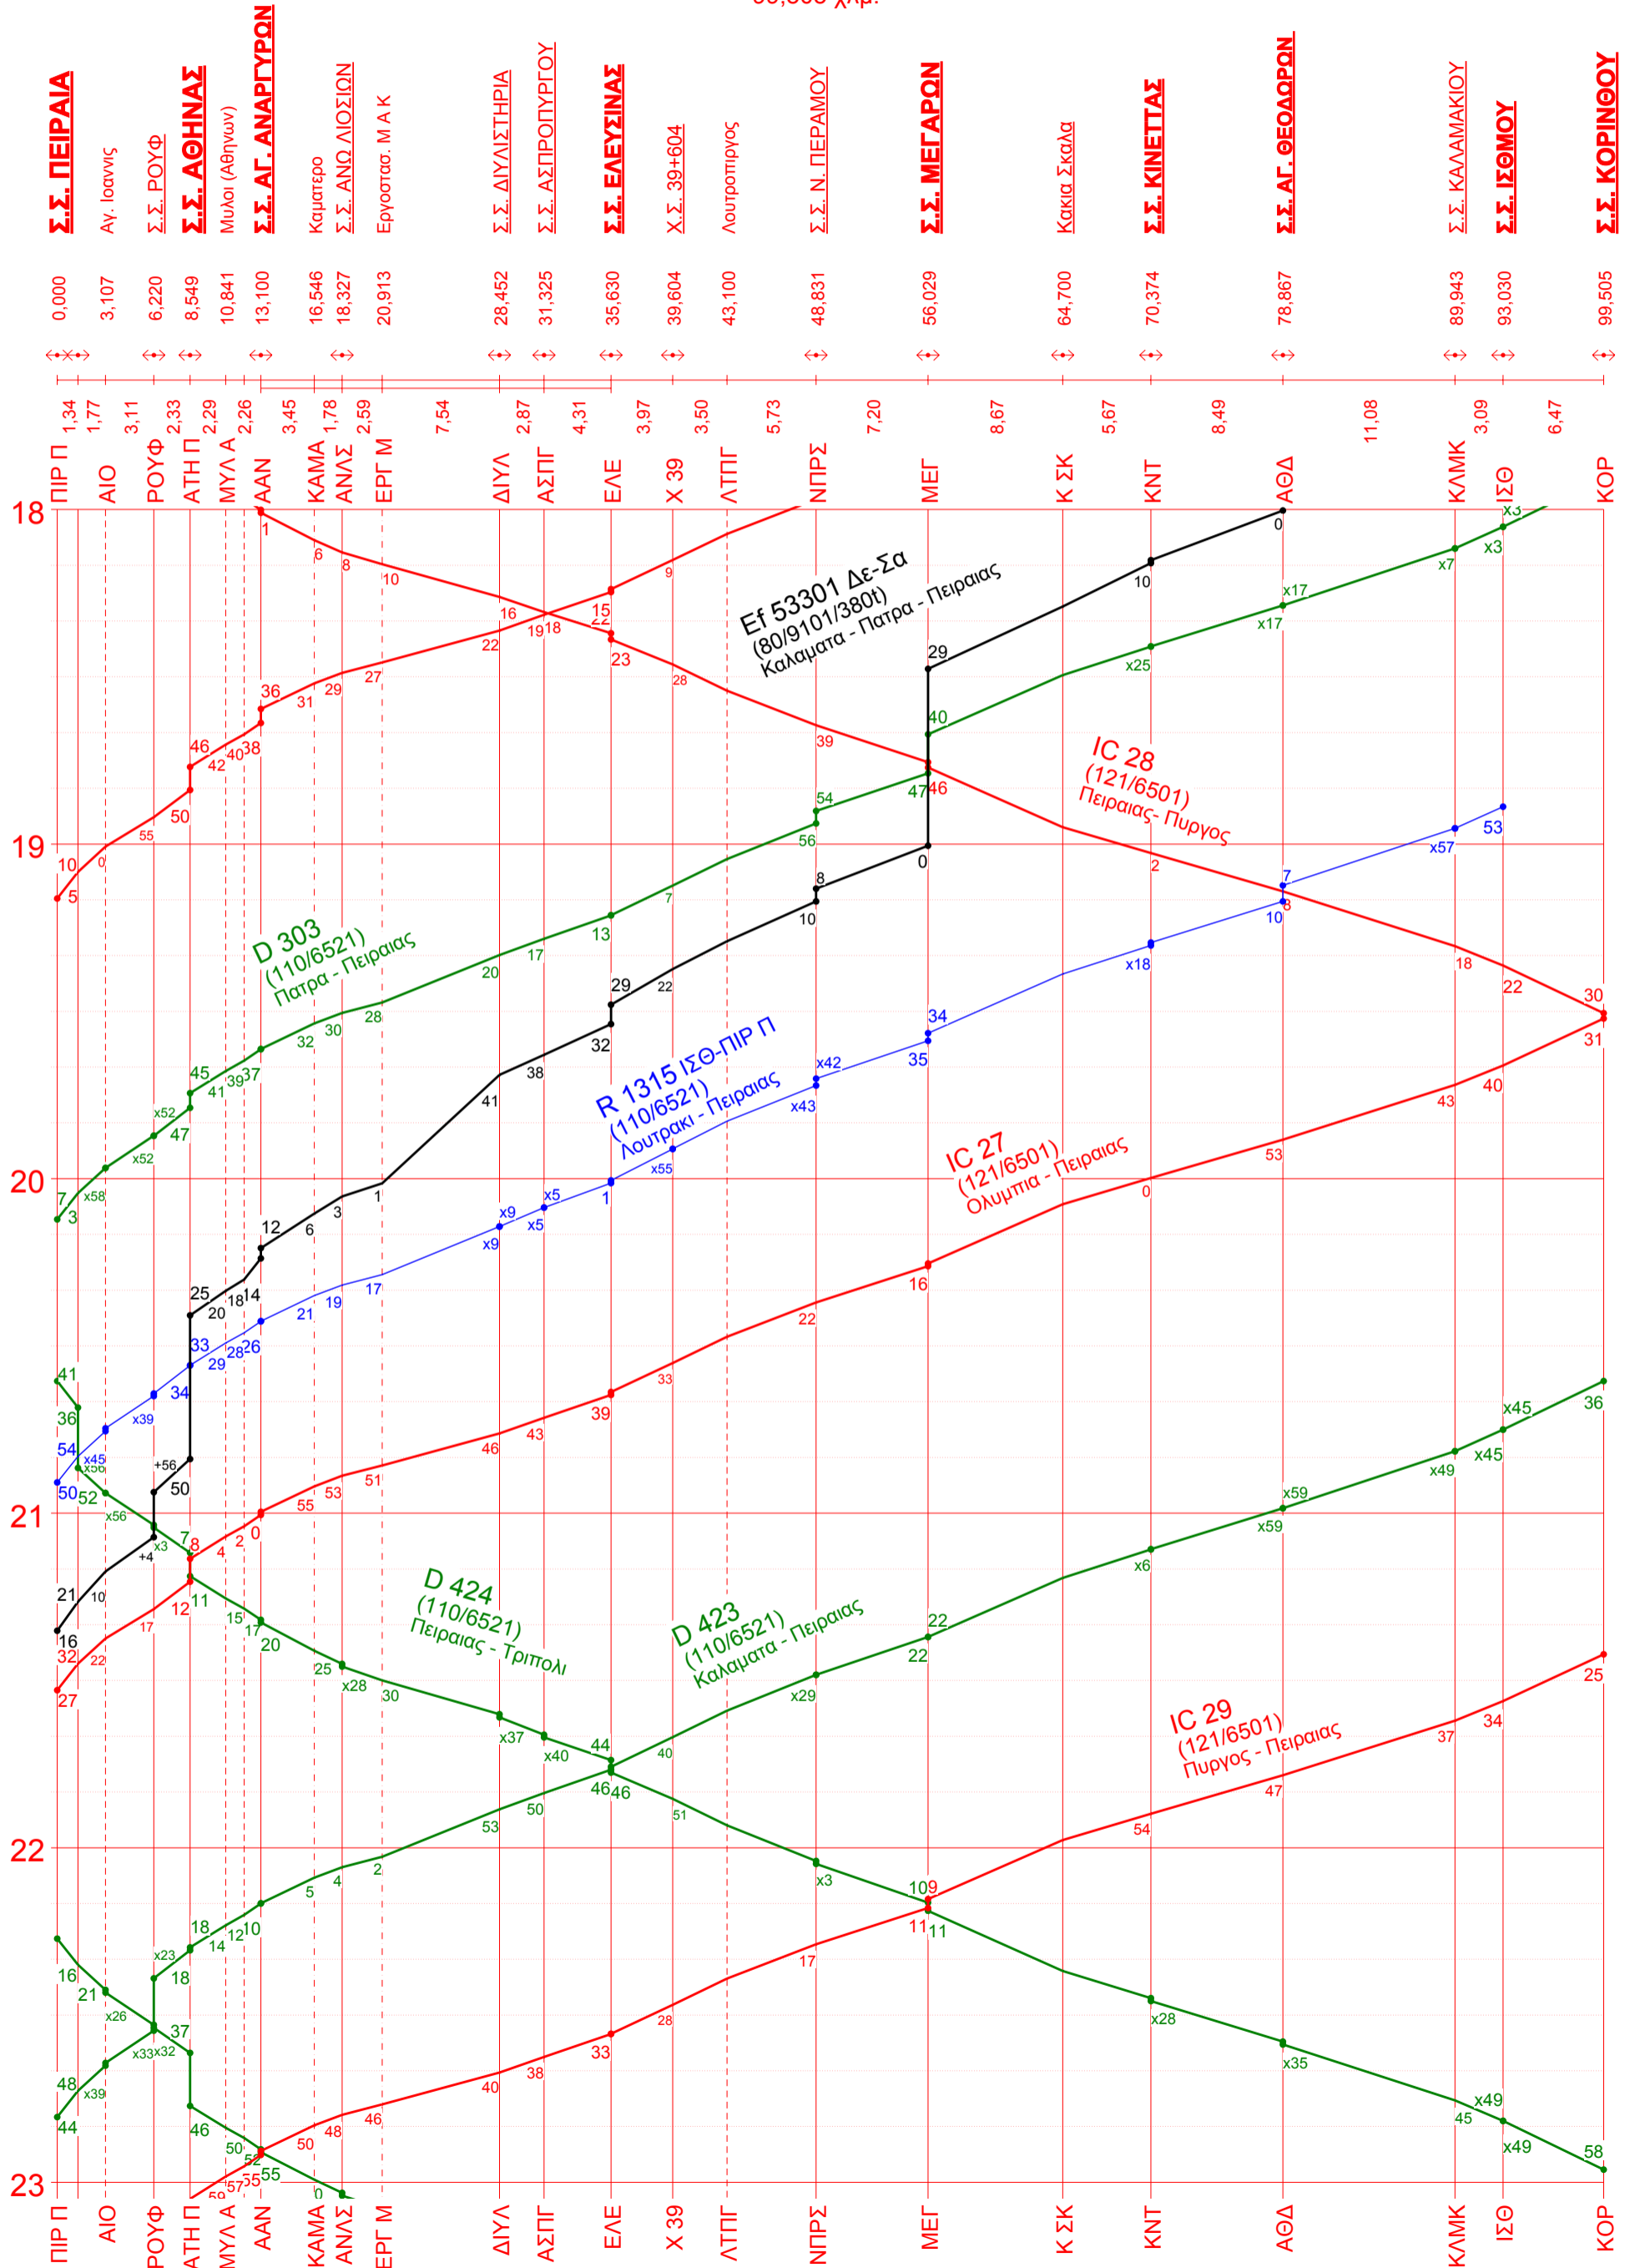

Ισχύουν από 18 Ιανουαρίου 2003
 99,505 χλμ.

Ισχύουν από 18 Ιανουαρίου 2003
 99,505 χλμ.

Ισχύουν από 18 Ιανουαρίου 2003
99,505 χλμ.

Ισχύουν από 18 Ιανουαρίου 2003
99,505 χλμ.

Ισχύουν από 18 Ιανουαρίου 2003
99,505 χλμ.