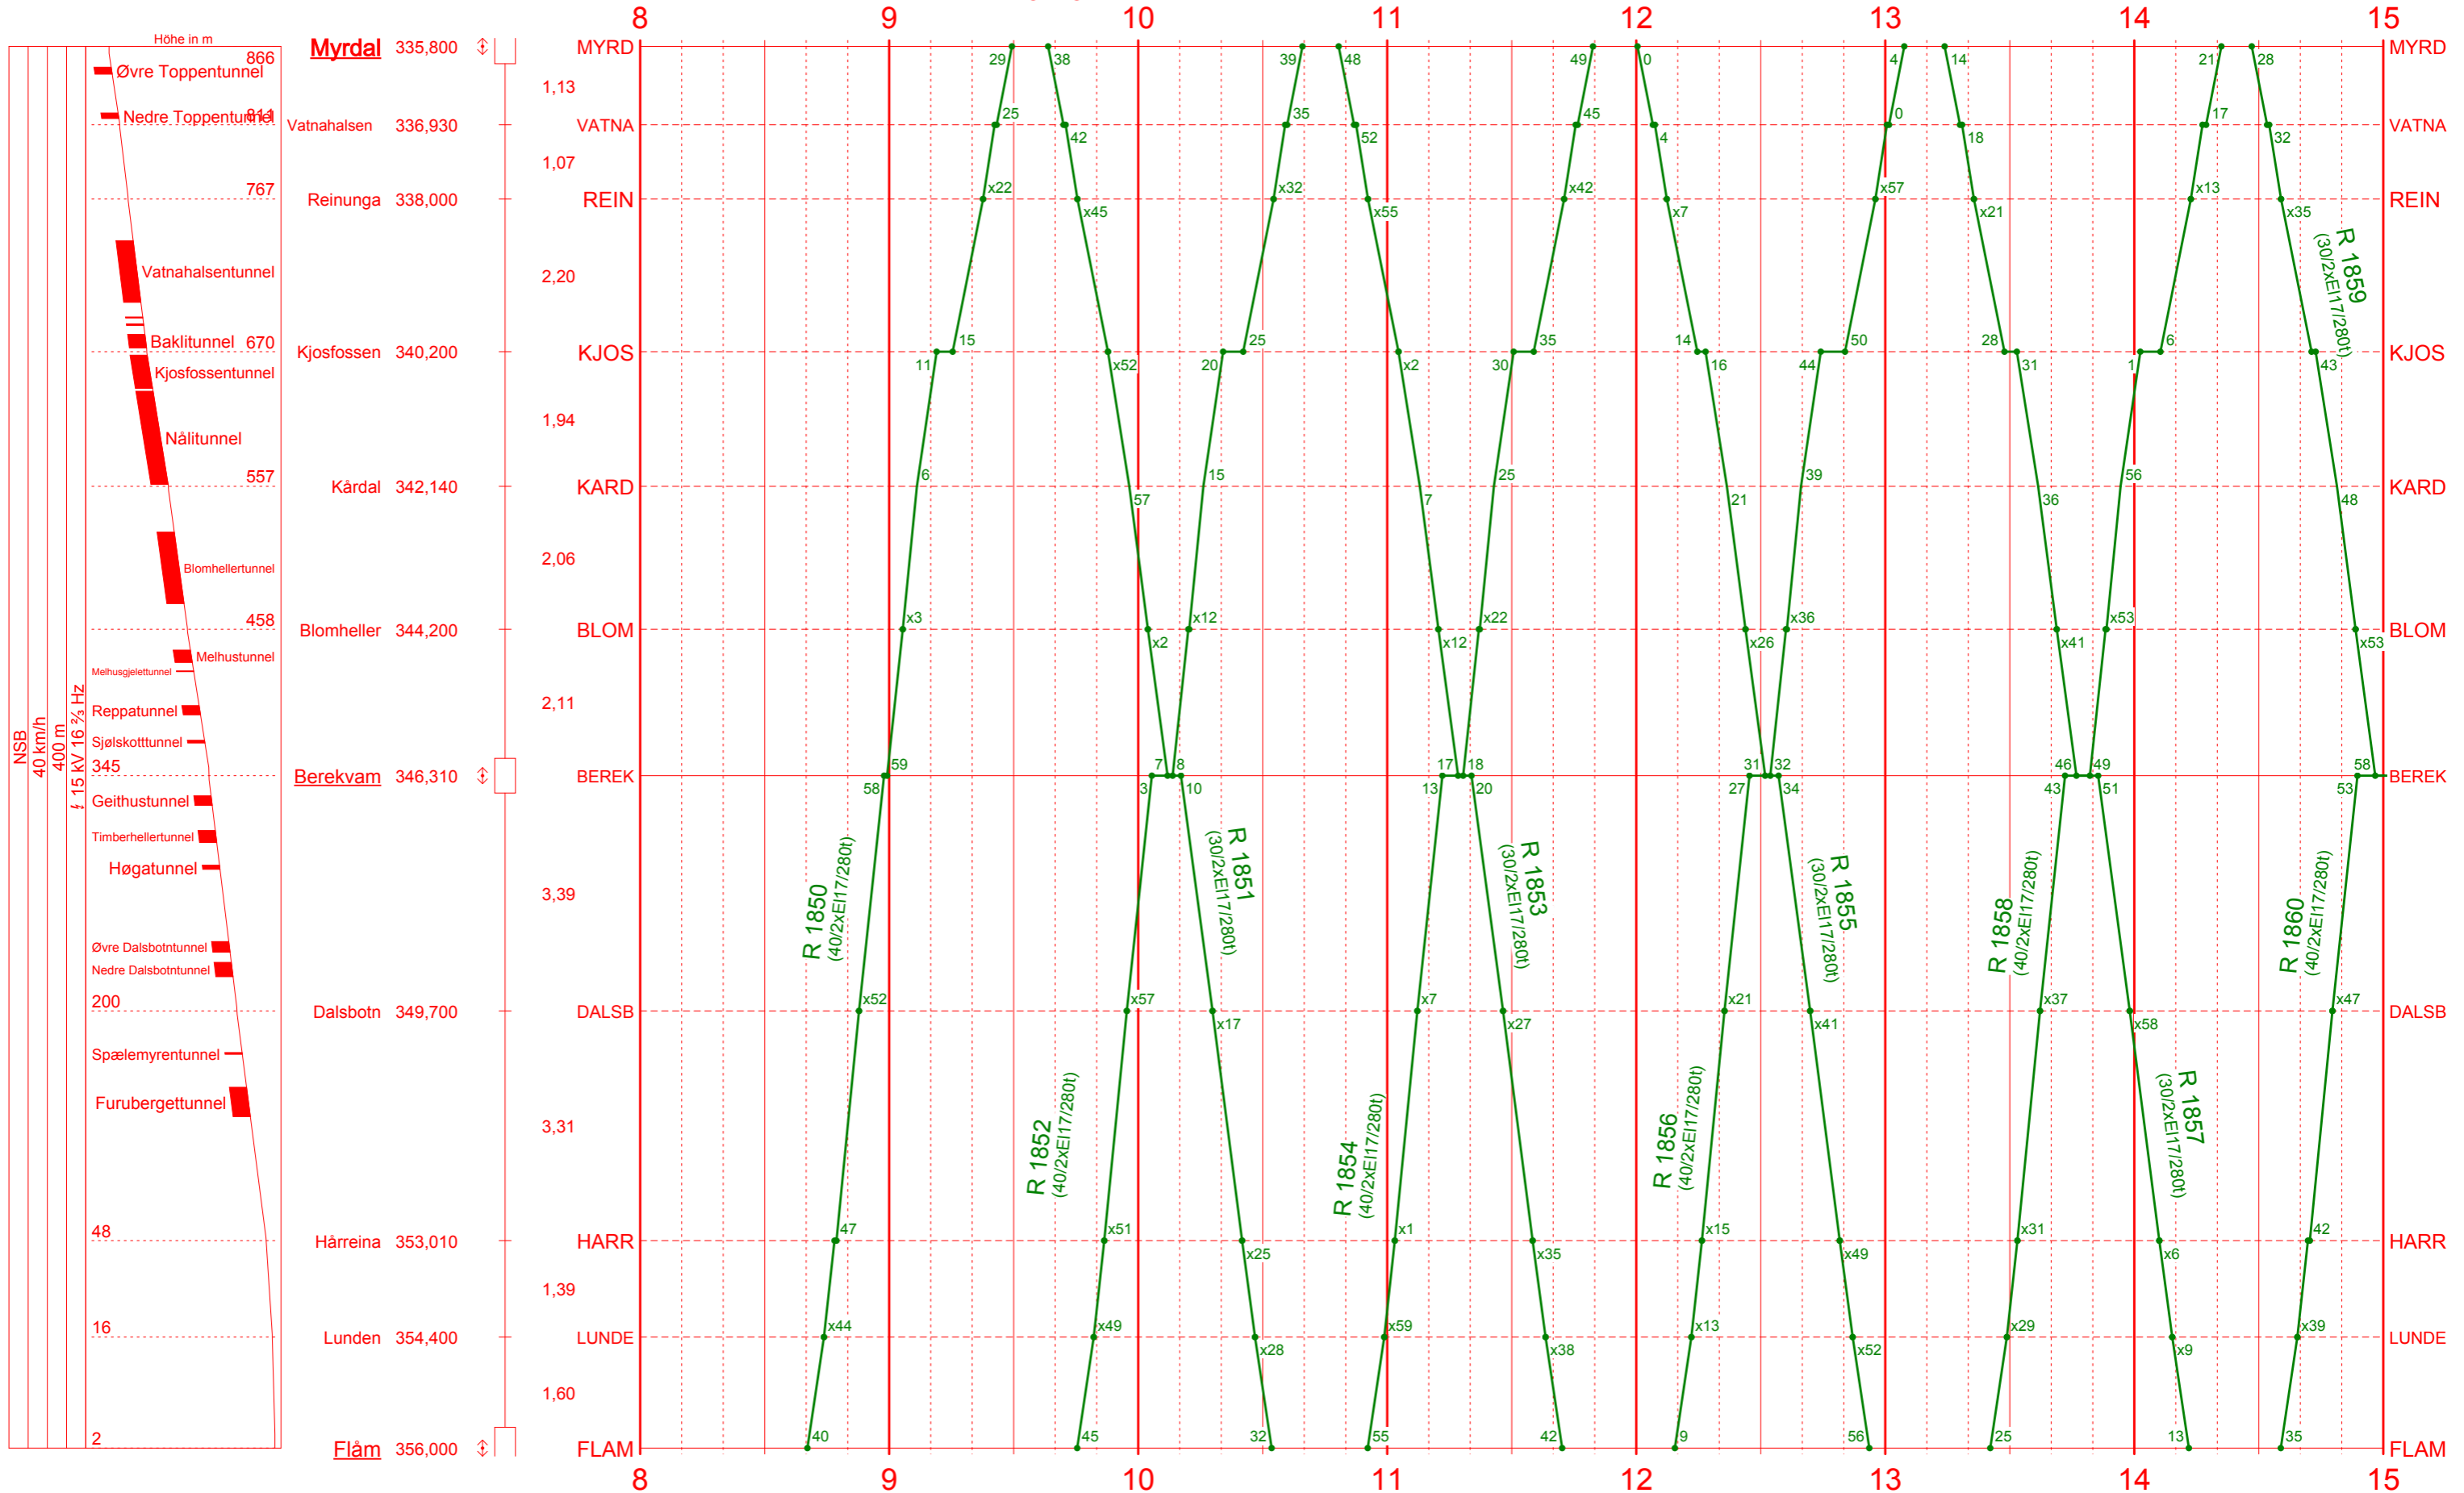

**Myrdal - Flåm**

Flåmsbana  
20,200 km

gültig vom 11.06.2000 bis 17.09.2000

**Myrdal - Flåm**

Flåmsbana

20,200 km

gültig vom 11.06.2000 bis 17.09.2000