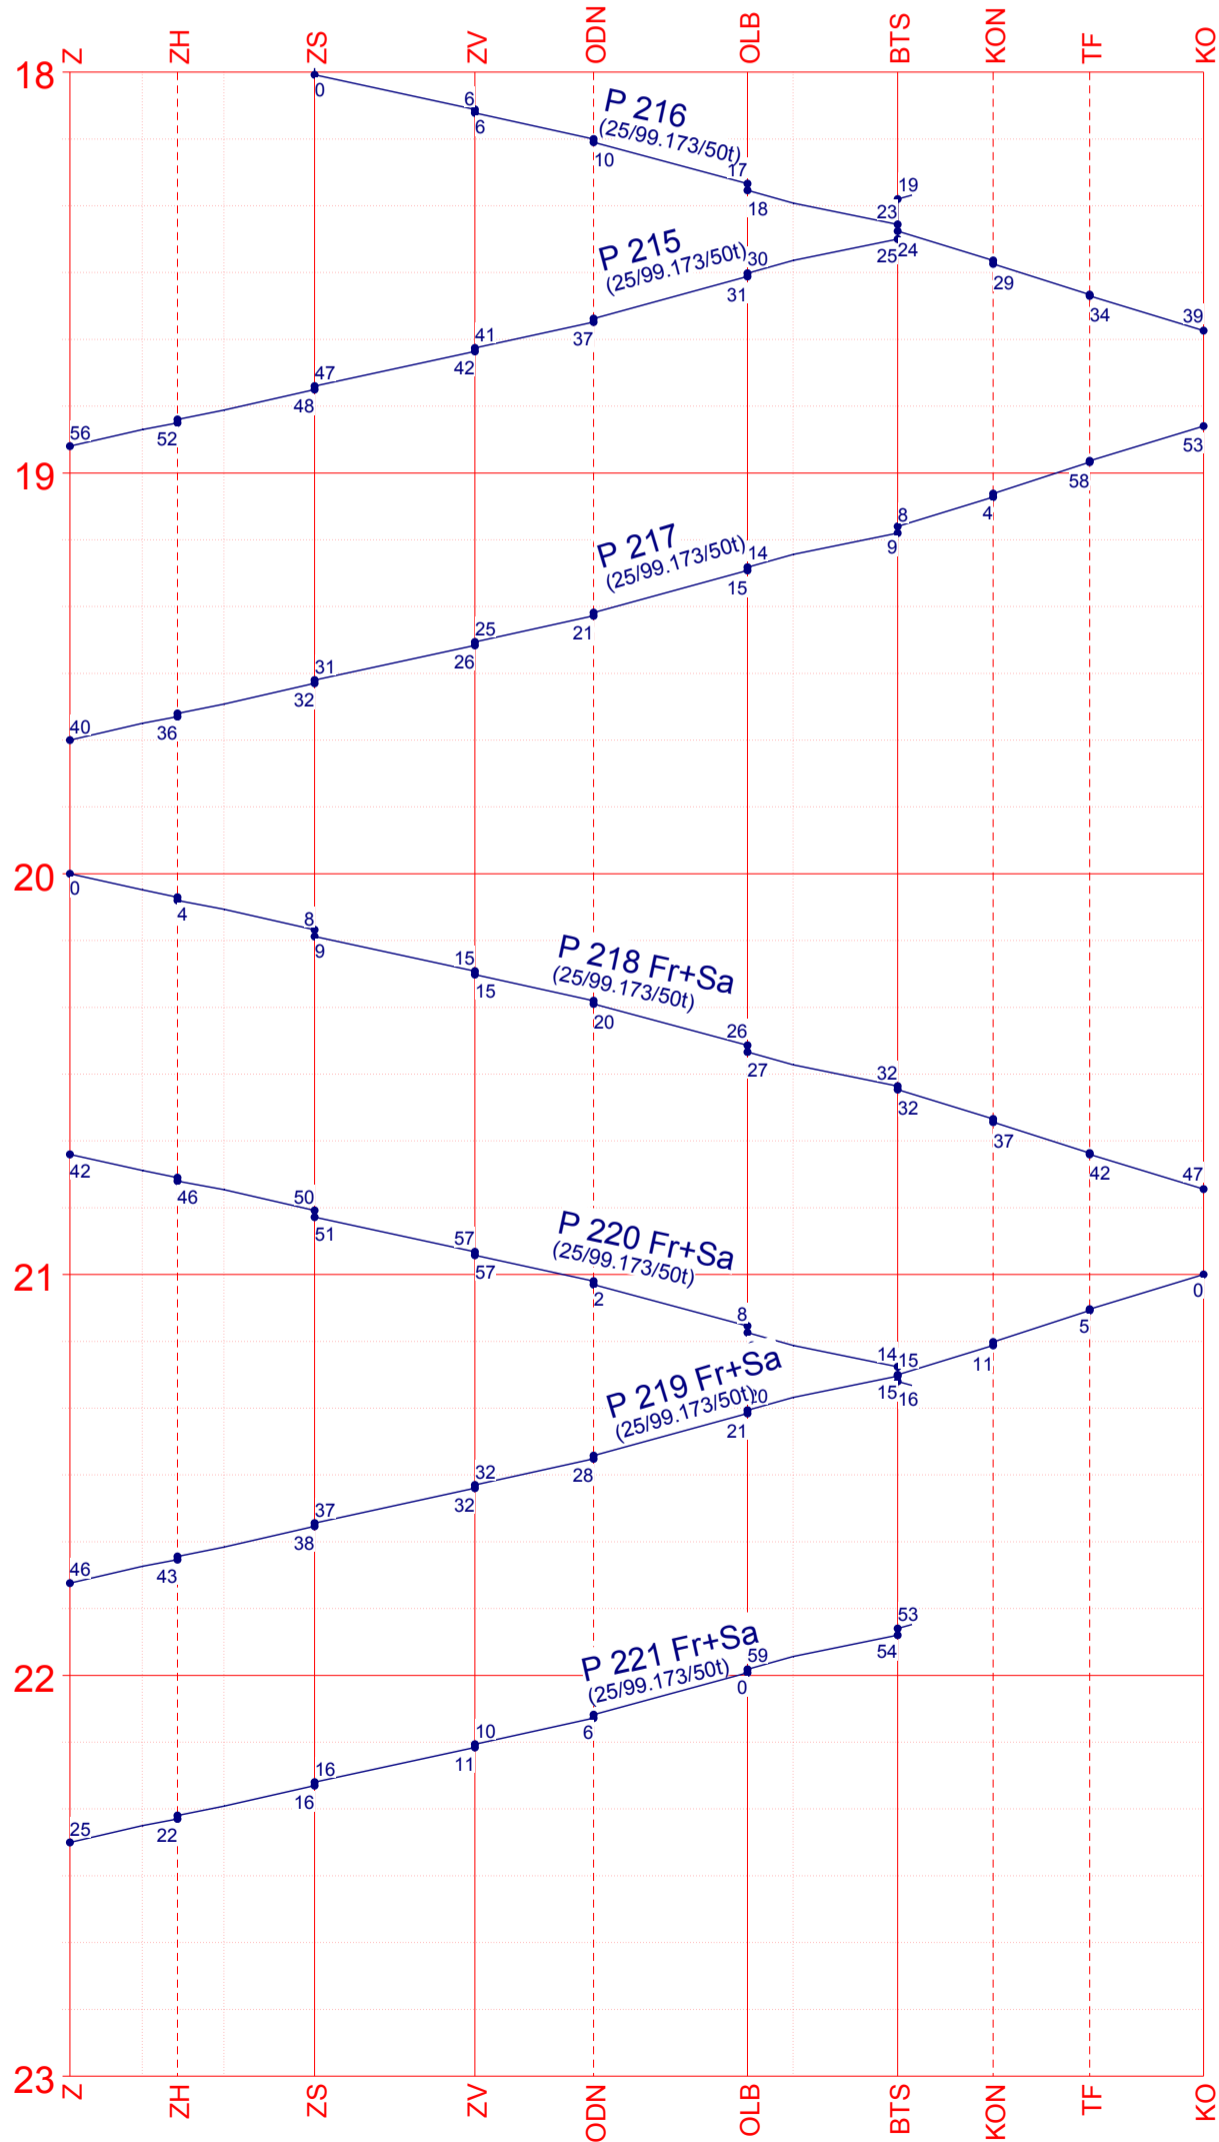

Zittau - Kurort Oybin
 - Schmalspurbahn 750 mm -
 VND von Zittau (ausschl.) bis Oybin
 Zugleitbahnhof ist Bertsdorf

gültig ab 28.09.1997

Bertsdorf - Kurort Jonsdorf
 - Schmalspurbahn 750 mm -
 VND
 Zugleitbahnhof ist Bertsdorf

gültig ab 28.09.1997

Zittau - Kurort Oybin
- Schmalspurbahn 750 mm -
VND von Zittau (ausschl.) bis Oybin
Zugleitbahnhof ist Bertsdorf

gültig ab 28.09.1997

Bertsdorf - Kurort Jonsdorf
- Schmalspurbahn 750 mm -
VND
Zugleitbahnhof ist Bertsdorf