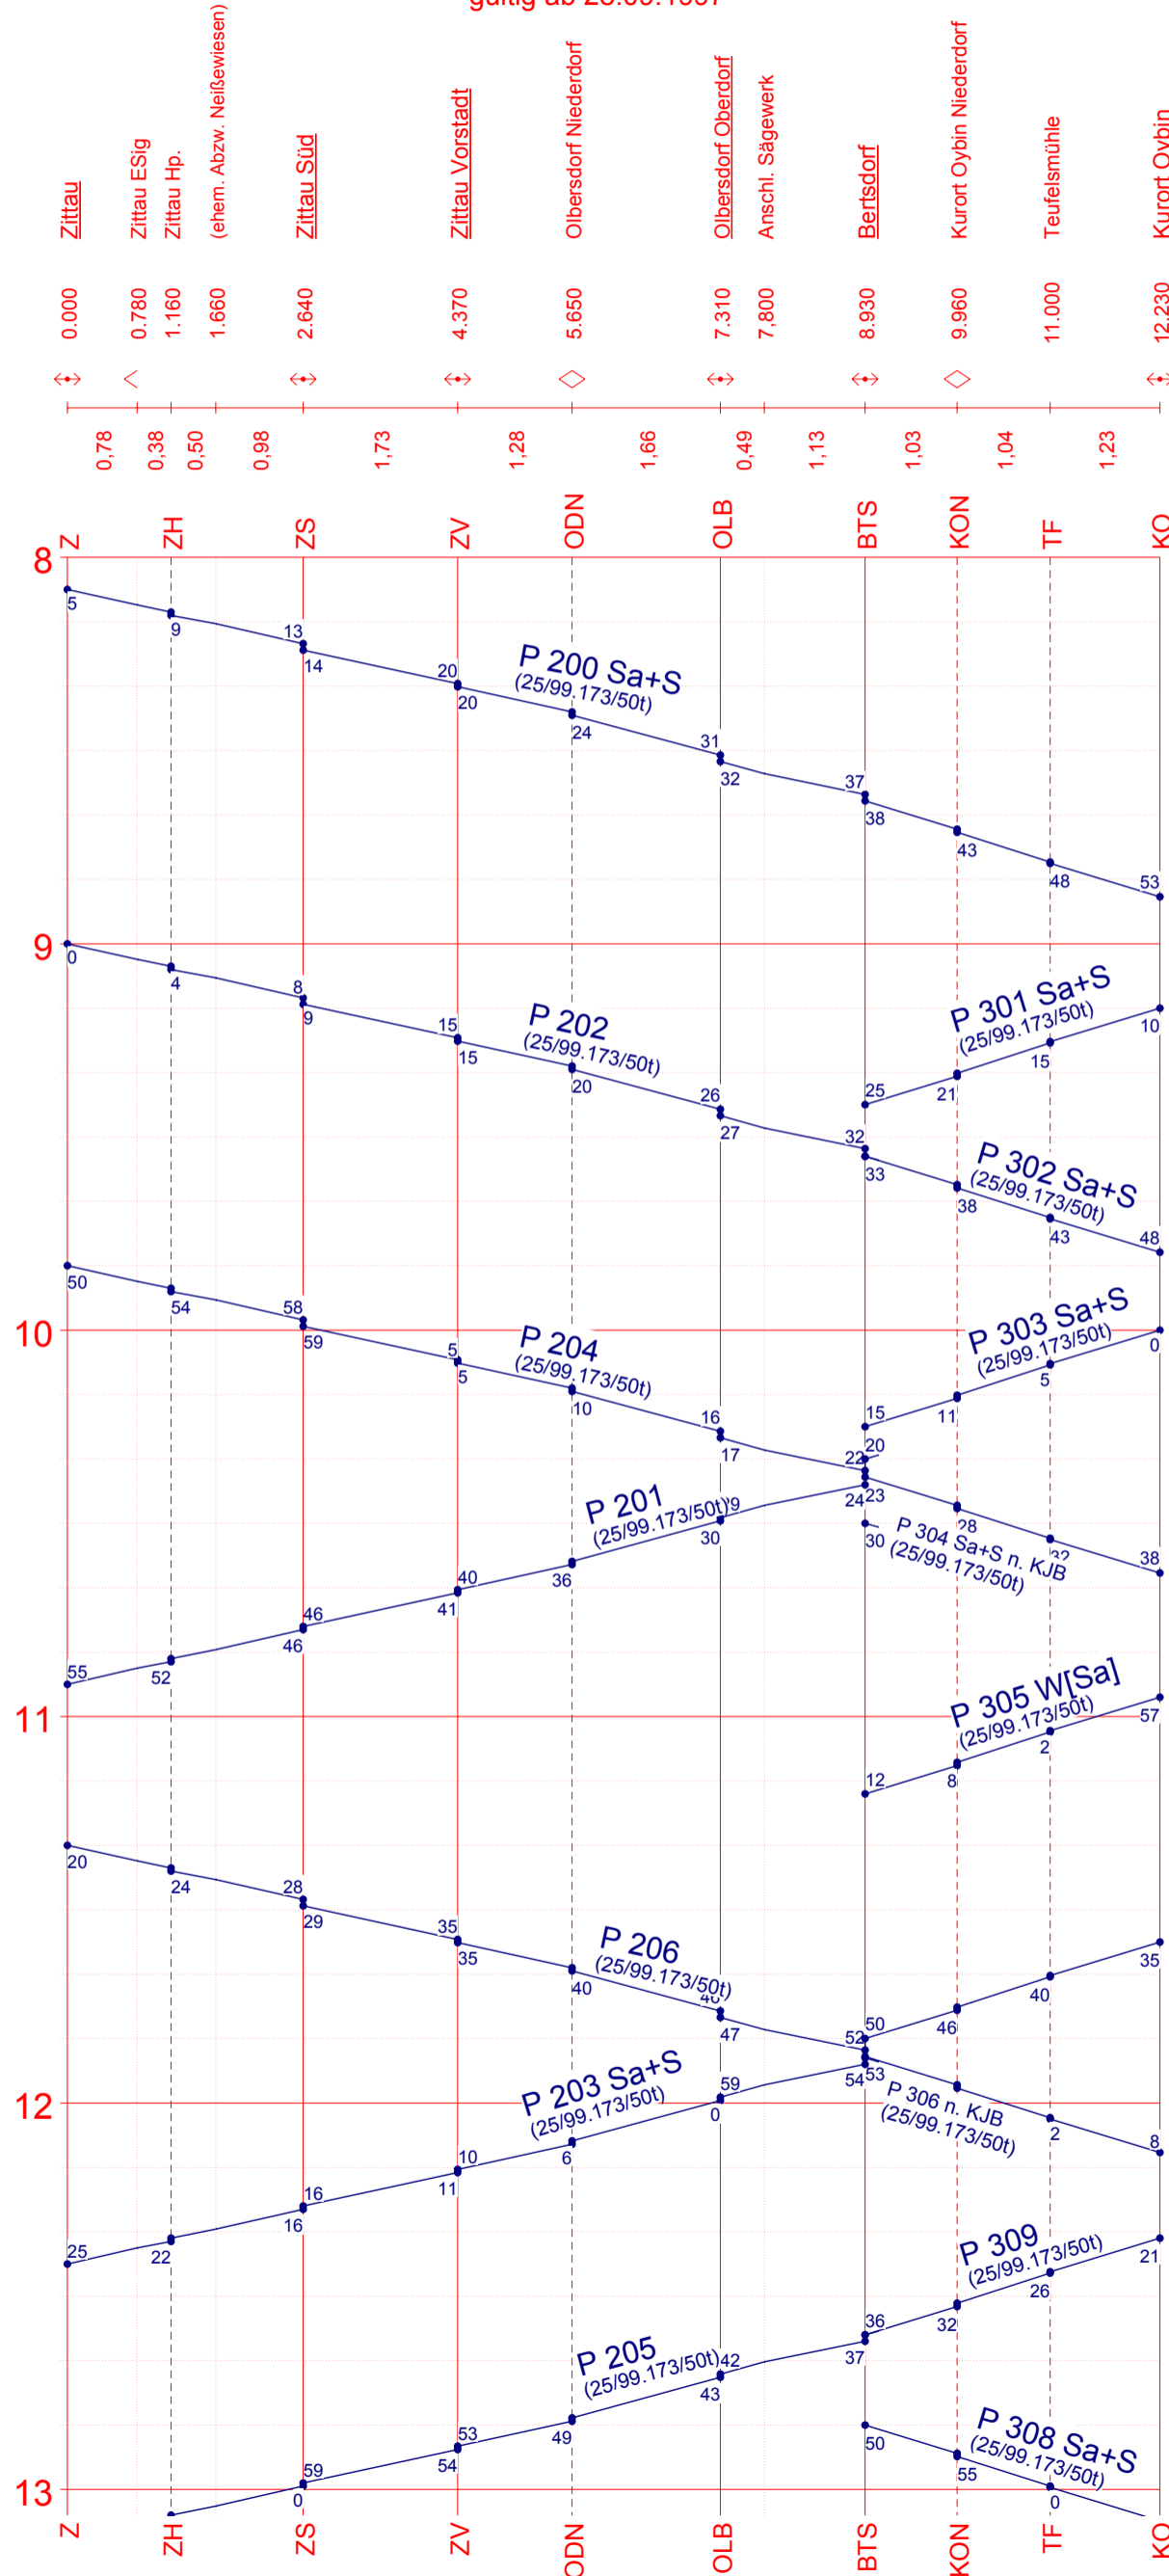

Zittau - Kurort Oybin
 - Schmalspurbahn 750 mm -
 VND von Zittau (ausschl.) bis Oybin
 Zugleitbahnhof ist Bertsdorf

gültig ab 28.09.1997

Bertsdorf - Kurort Jonsdorf
 - Schmalspurbahn 750 mm -
 VND
 Zugleitbahnhof ist Bertsdorf

gültig ab 28.09.1997

Zittau - Kurort Oybin
- Schmalspurbahn 750 mm -
VND von Zittau (ausschl.) bis Oybin
Zugleitbahnhof ist Bertsdorf

gültig ab 28.09.1997

Bertsdorf - Kurort Jonsdorf
- Schmalspurbahn 750 mm -
VND
Zugleitbahnhof ist Bertsdorf

gültig ab 28.09.1997