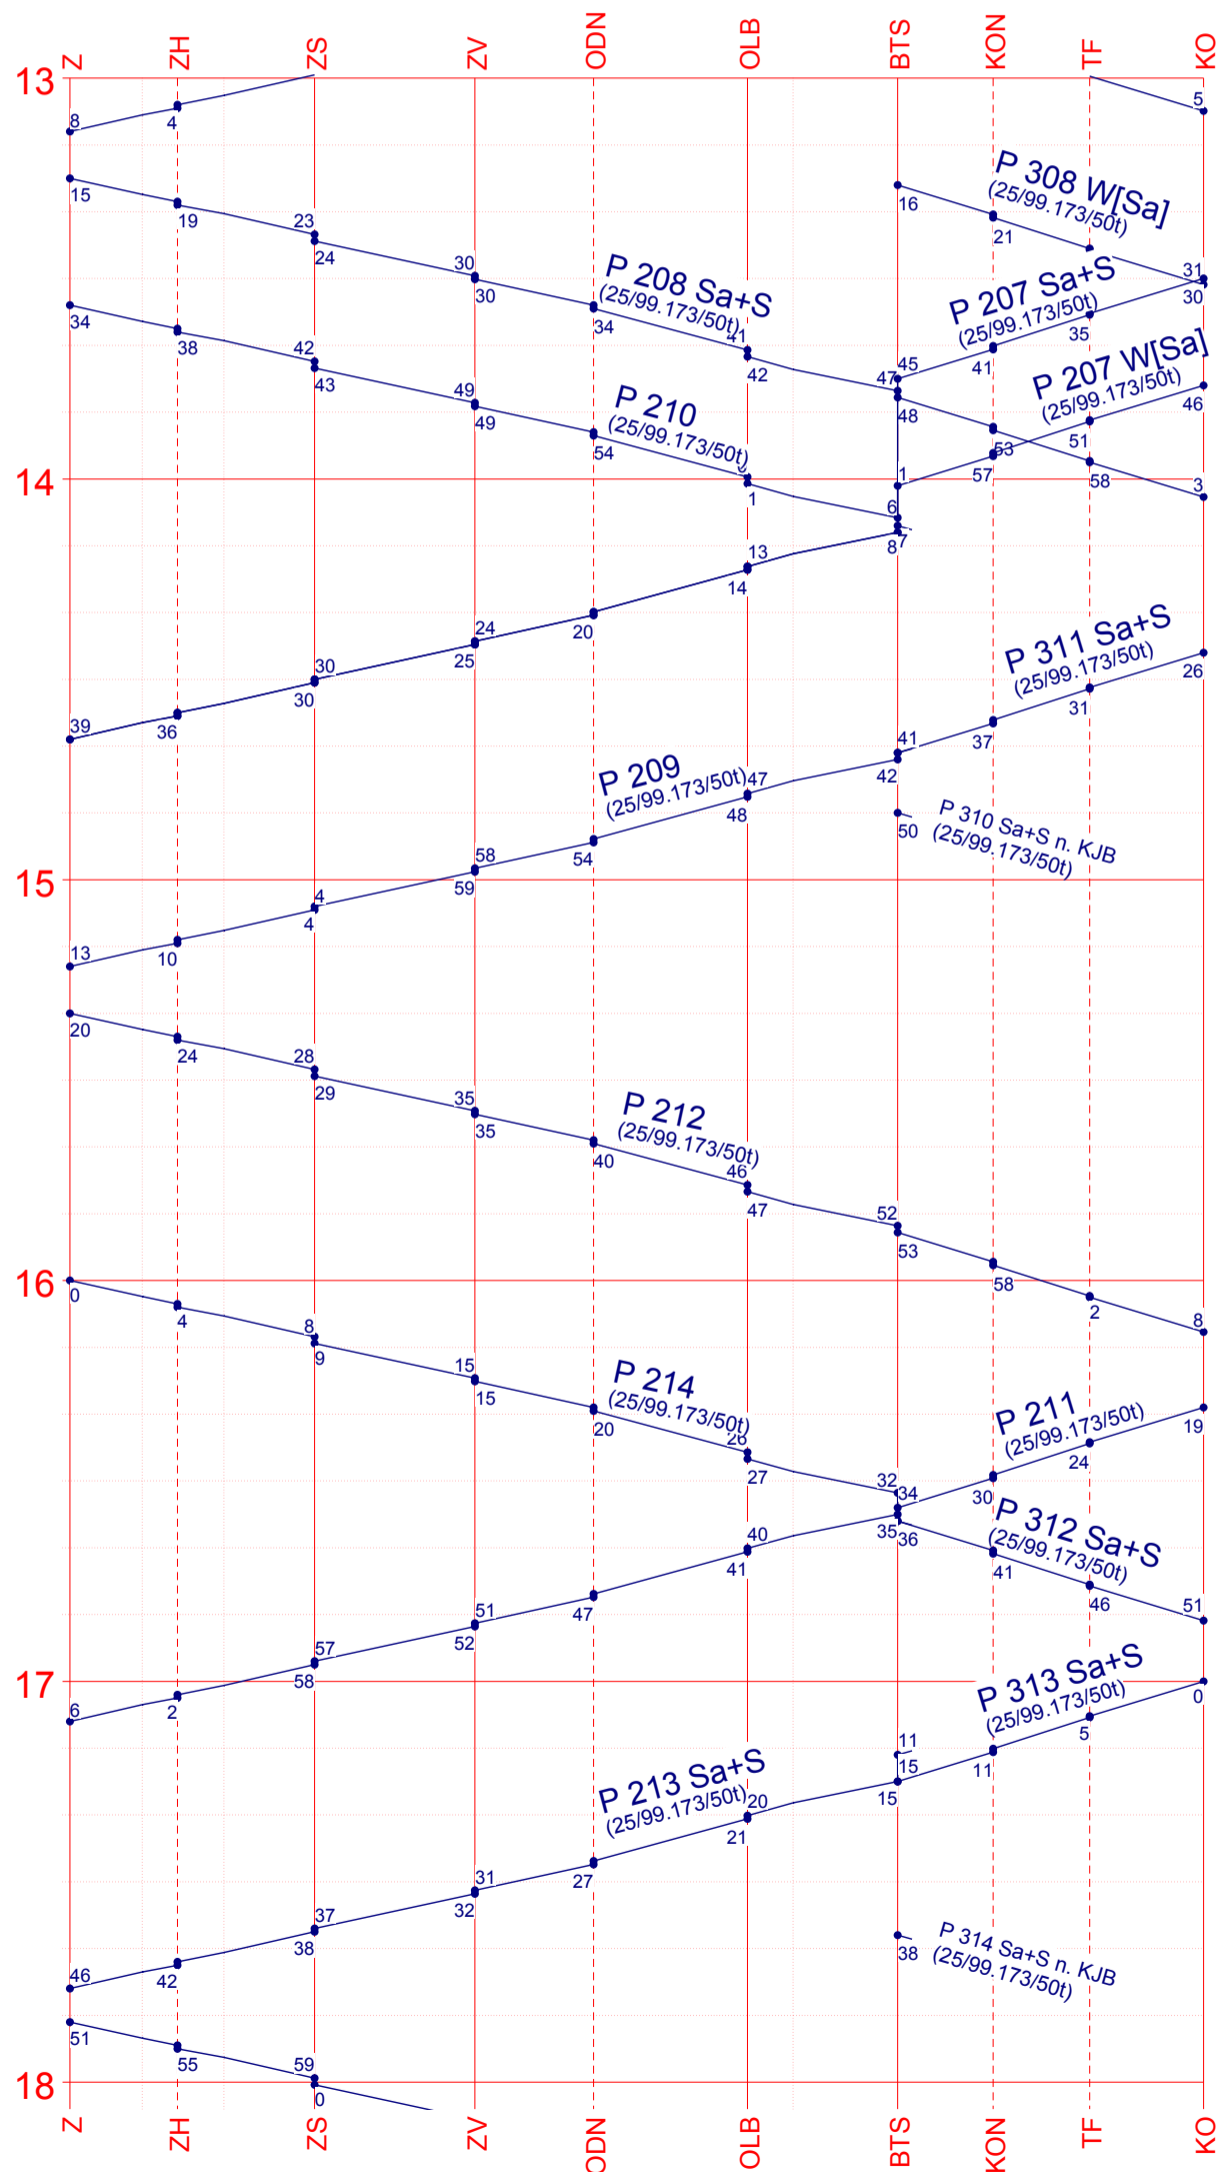

Zittau - Kurort Oybin
 - Schmalspurbahn 750 mm -
 VND von Zittau (ausschl.) bis Oybin
 Zugleitbahnhof ist Bertsdorf

gültig ab 28.09.1997

Bertsdorf - Kurort Jonsdorf
 - Schmalspurbahn 750 mm -
 VND
 Zugleitbahnhof ist Bertsdorf

gültig ab 28.09.1997

Zittau - Kurort Oybin
- Schmalspurbahn 750 mm -
VND von Zittau (ausschl.) bis Oybin
Zugleitbahnhof ist Bertsdorf

gültig ab 28.09.1997

Bertsdorf - Kurort Jonsdorf
- Schmalspurbahn 750 mm -
VND
Zugleitbahnhof ist Bertsdorf

gültig ab 28.09.1997