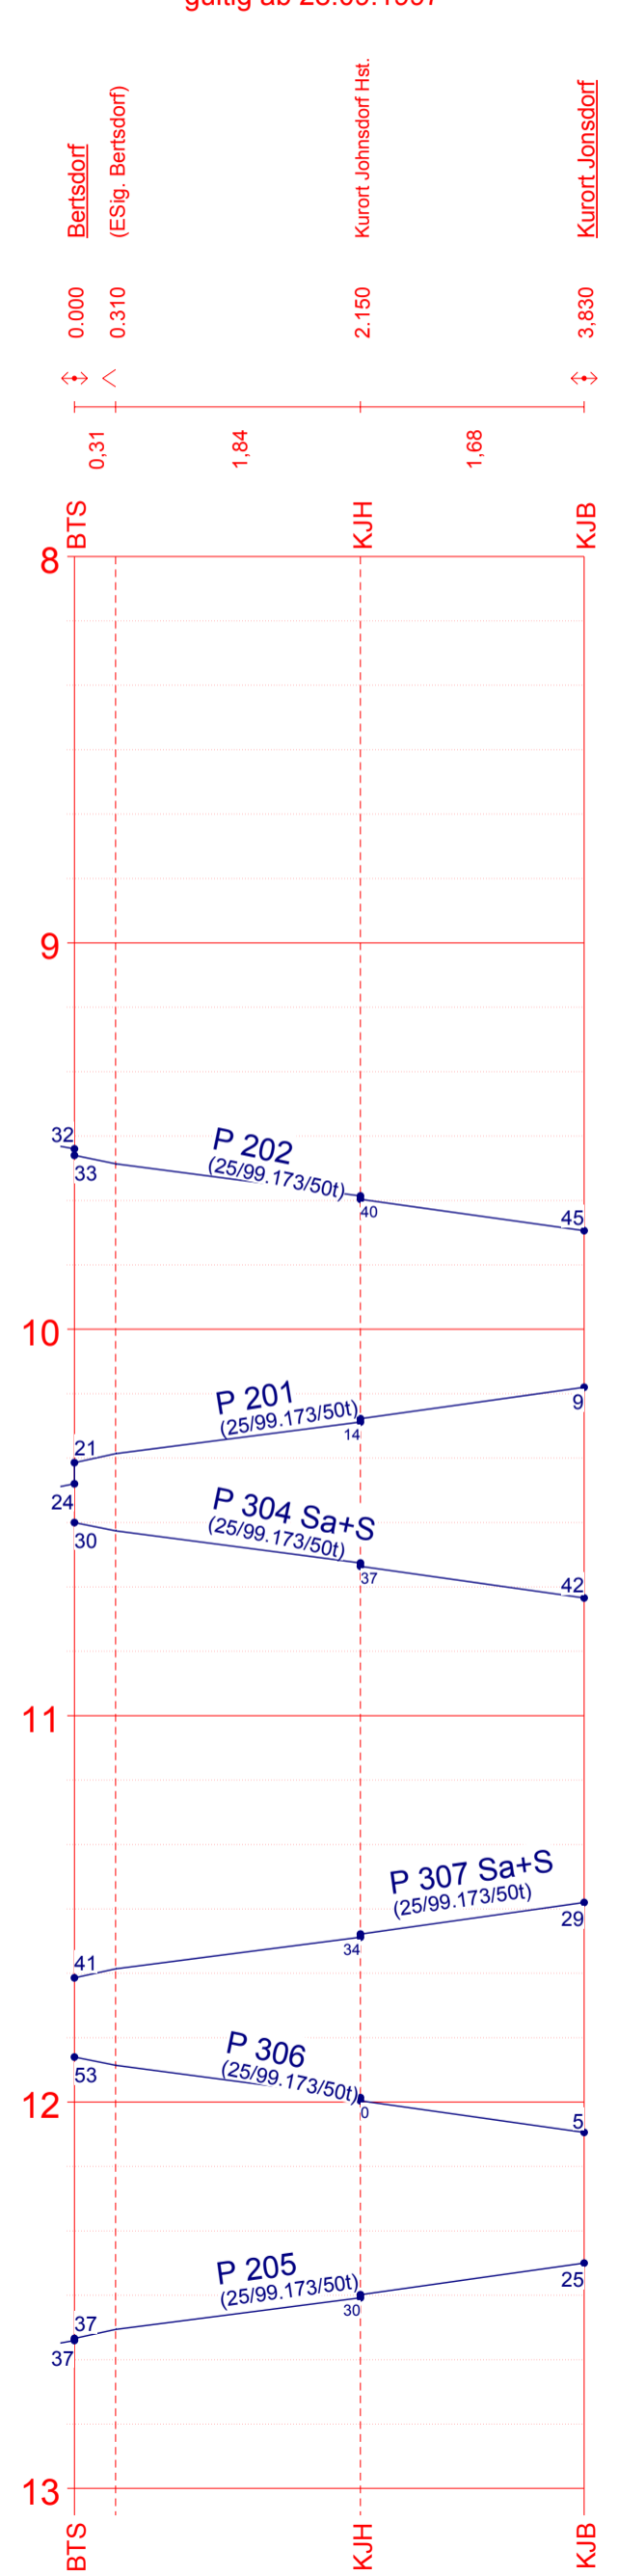

Zittau - Kurort Oybin
 - Schmalspurbahn 750 mm -
 VND von Zittau (ausschl.) bis Oybin
 Zugleitbahnhof ist Bertsdorf

gültig ab 28.09.1997

Bertsdorf - Kurort Jonsdorf
 - Schmalspurbahn 750 mm -
 VND
 Zugleitbahnhof ist Bertsdorf

gültig ab 28.09.1997

Zittau - Kurort Oybin
- Schmalspurbahn 750 mm -
VND von Zittau (ausschl.) bis Oybin
Zugleitbahnhof ist Bertsdorf

gültig ab 28.09.1997

Bertsdorf - Kurort Jonsdorf
- Schmalspurbahn 750 mm -
VND
Zugleitbahnhof ist Bertsdorf