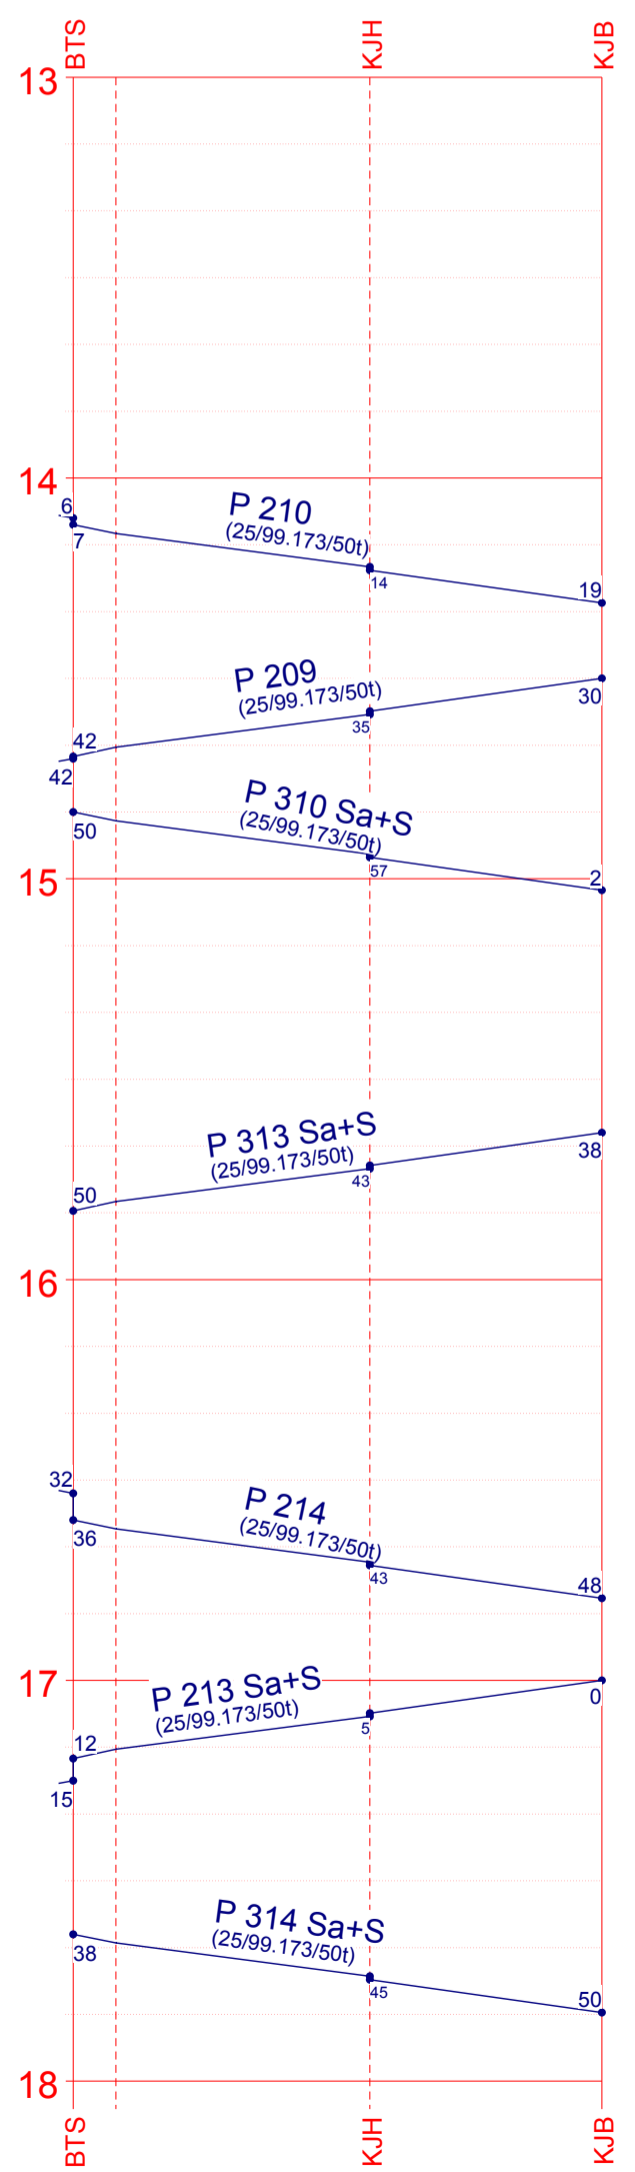

Zittau - Kurort Oybin
 - Schmalspurbahn 750 mm -
 VND von Zittau (ausschl.) bis Oybin
 Zugleitbahnhof ist Bertsdorf

gültig ab 28.09.1997

Bertsdorf - Kurort Jonsdorf
 - Schmalspurbahn 750 mm -
 VND
 Zugleitbahnhof ist Bertsdorf

gültig ab 28.09.1997

Zittau - Kurort Oybin
- Schmalspurbahn 750 mm -
VND von Zittau (ausschl.) bis Oybin
Zugleitbahnhof ist Bertsdorf

gültig ab 28.09.1997

Bertsdorf - Kurort Jonsdorf
- Schmalspurbahn 750 mm -
VND
Zugleitbahnhof ist Bertsdorf